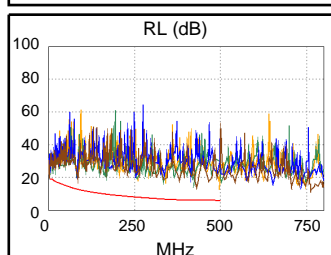

PASS	ОСН.	удал.	ОСН.	удал.
наихудшая пара	36	78	78	78
RL (dB)	5.7	6.1	7.6	6.2
Част. (МГц)	4.1	4.4	430.0	171.5
Предел (дБ)	19.0	19.0	6.0	9.7