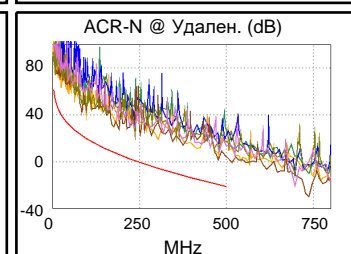

PASS	ОСН.	удал.	ОСН.	удал.
наихудшая пара	36-45	36-45	36-45	36-45
ACR-N (dB)	17.6	19.8	17.6	21.3
Част. (МГц)	500.0	83.8	500.0	499.0
Предел (дБ)	-21.4	22.2	-21.4	-21.4
наихудшая пара	45	36	45	45
PS ACR-N (dB)	20.7	20.2	20.7	24.1
Част. (МГц)	500.0	96.5	500.0	499.0
Предел (дБ)	-24.5	16.8	-24.5	-24.4