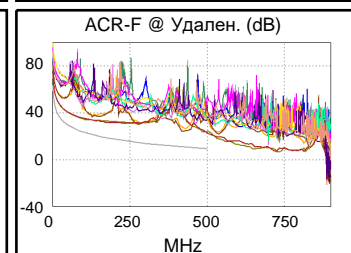

Схема разводки (T568B)
PASS

Наихудш. разн Наихудш. знач

PASS	ОСН.	удал.	ОСН.	удал.
наихудшая пара	36-45	36-45	36-45	36-45
NEXT (dB)	6.3	9.9	6.3	9.9
Част. (МГц)	500.0	499.0	500.0	499.0
Предел (дБ)	27.9	27.9	27.9	27.9
наихудшая пара	36	36	36	36
PS NEXT (dB)	9.3	11.7	9.3	11.7
Част. (МГц)	500.0	476.0	500.0	476.0
Предел (дБ)	24.8	25.2	24.8	25.2

PASS	ОСН.	удал.	ОСН.	удал.
наихудшая пара	36-45	36-45	36-45	45-36
ACR-F (dB)	10.4	10.4	12.5	13.7
Част. (МГц)	2.1	2.0	497.0	498.0
Предел (дБ)	56.7	57.2	9.3	9.3
наихудшая пара	36	36	45	36
PS ACR-F (dB)	12.7	12.6	15.3	14.9
Част. (МГц)	2.8	2.8	498.0	498.0
Предел (дБ)	51.5	51.5	6.3	6.3