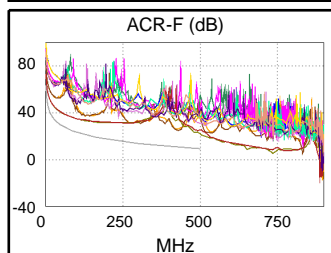

Схема разводки (T568B)
PASS

Наихудш. разн Наихудш. знач

PASS	ОСН.	удал.	ОСН.	удал.
наихудшая пара	36-45	36-45	36-45	36-45
NEXT (dB)	6.3	9.9	6.3	9.9
Част. (МГц)	500.0	499.0	500.0	499.0
Предел (дБ)	27.9	27.9	27.9	27.9
наихудшая пара	36	36	36	36
PS NEXT (dB)	9.3	11.7	9.3	11.7
Част. (МГц)	500.0	476.0	500.0	476.0
Предел (дБ)	24.8	25.2	24.8	25.2

PASS	ОСН.	удал.	ОСН.	удал.
наихудшая пара	36-45	36-45	36-45	45-36
ACR-F (dB)	10.4	10.4	12.5	13.7
Част. (МГц)	2.1	2.0	497.0	498.0
Предел (дБ)	56.7	57.2	9.3	9.3
наихудшая пара	36	36	45	36
PS ACR-F (dB)	12.7	12.6	15.3	14.9
Част. (МГц)	2.8	2.8	498.0	498.0
Предел (дБ)	51.5	51.5	6.3	6.3

PASS	ОСН.	удал.	ОСН.	удал.
наихудшая пара	36-45	36-45	36-45	36-45
ACR-N (dB)	17.6	19.8	17.6	21.3
Част. (МГц)	500.0	83.8	500.0	499.0
Предел (дБ)	-21.4	22.2	-21.4	-21.4
наихудшая пара	45	36	45	45
PS ACR-N (dB)	20.7	20.2	20.7	24.1
Част. (МГц)	500.0	96.5	500.0	499.0
Предел (дБ)	-24.5	16.8	-24.5	-24.4