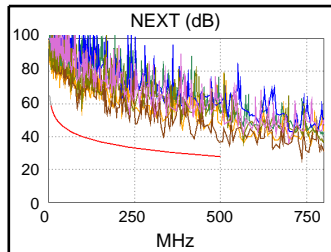

Сводка теста: PASS

Модель: DTX-1800
 S/N основного модуля: 1799031
 S/N удаленного модуля: 1799032
 Основной модуль: DTX-CHA002
 Удаленный модуль: DTX-CHA002

Длина (m)	[Пара 78]	86.3
Обосн. задержка (ns), Лимит 555	[Пара 36]	398
Разн. задержок (ns), Лимит 50	[Пара 36]	9
Сопротивл. (Ом), Лимит 25.0	[Пара 36]	14.0
Вносимые потери Запас (дБ)	[Пара 12]	10.7
Частота (МГц)	[Пара 12]	500.0
Предел (дБ)	[Пара 12]	49.3

Схема разводки (T568B)
PASS

Наихудш. разн Наихудш. знач

PASS	ОСН.	удал.	ОСН.	удал.
наихудшая пара	36-45	36-45	36-45	36-45
NEXT (dB)	6.3	9.9	6.3	9.9
Част. (МГц)	500.0	499.0	500.0	499.0
Предел (дБ)	27.9	27.9	27.9	27.9
наихудшая пара	36	36	36	36
PS NEXT (dB)	9.3	11.7	9.3	11.7
Част. (МГц)	500.0	476.0	500.0	476.0
Предел (дБ)	24.8	25.2	24.8	25.2

PASS	ОСН.	удал.	ОСН.	удал.
наихудшая пара	36-45	36-45	36-45	45-36
ACR-F (dB)	10.4	10.4	12.5	13.7
Част. (МГц)	2.1	2.0	497.0	498.0
Предел (дБ)	56.7	57.2	9.3	9.3
наихудшая пара	36	36	45	36
PS ACR-F (dB)	12.7	12.6	15.3	14.9
Част. (МГц)	2.8	2.8	498.0	498.0
Предел (дБ)	51.5	51.5	6.3	6.3