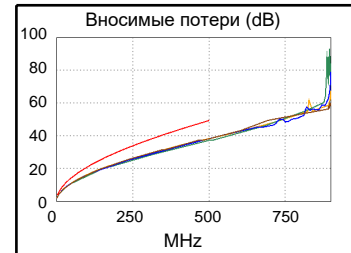

Сводка теста: PASS

Модель: DTX-1800
 S/N основного модуля: 1799031
 S/N удаленного модуля: 1799032
 Основной модуль: DTX-CHA002
 Удаленный модуль: DTX-CHA002

Длина (m)	[Пара 78]	86.3
Обосн. задержка (ns), Лимит 555	[Пара 36]	398
Разн. задержок (ns), Лимит 50	[Пара 36]	9
Сопротивл. (Ом), Лимит 25.0	[Пара 36]	14.0
Вносимые потери Запас (дБ)	[Пара 12]	10.7
Частота (МГц)	[Пара 12]	500.0
Предел (дБ)	[Пара 12]	49.3

Схема разводки (T568B)
PASS

Наихудш. разн Наихудш. знач

PASS	ОСН.	удал.	ОСН.	удал.
наихудшая пара	36-45	36-45	36-45	36-45
NEXT (dB)	6.3	9.9	6.3	9.9
Част. (МГц)	500.0	499.0	500.0	499.0
Предел (дБ)	27.9	27.9	27.9	27.9
наихудшая пара	36	36	36	36
PS NEXT (dB)	9.3	11.7	9.3	11.7
Част. (МГц)	500.0	476.0	500.0	476.0
Предел (дБ)	24.8	25.2	24.8	25.2