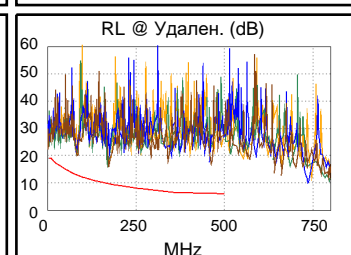

PASS	ОСН.	удал.	ОСН.	удал.
наихудшая пара	36	78	78	78
RL (dB)	5.7	6.1	7.6	6.2
Част. (МГц)	4.1	4.4	430.0	171.5
Предел (дБ)	19.0	19.0	6.0	9.7