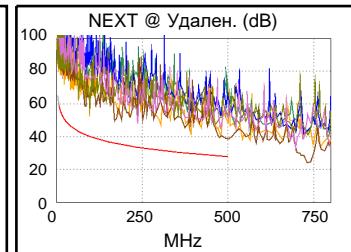

Сводка теста: PASS

Модель: DTX-1800
 S/N основного модуля: 1799031
 S/N удаленного модуля: 1799032
 Основной модуль: DTX-CHA002
 Удаленный модуль: DTX-CHA002

Длина (m)	[Пара 78]	86.3
Обосн. задержка (ns), Лимит 555	[Пара 36]	398
Разн. задержок (ns), Лимит 50	[Пара 36]	9
Сопротивл. (Ом), Лимит 25.0	[Пара 36]	14.0
Вносимые потери Запас (дБ)	[Пара 12]	10.7
Частота (МГц)	[Пара 12]	500.0
Предел (дБ)	[Пара 12]	49.3

Схема разводки (T568B)
PASS

Наихудш. разн Наихудш. знач

PASS	ОСН.	удал.	ОСН.	удал.
наихудшая пара	36-45	36-45	36-45	36-45
NEXT (dB)	6.3	9.9	6.3	9.9
Част. (МГц)	500.0	499.0	500.0	499.0
Предел (дБ)	27.9	27.9	27.9	27.9
наихудшая пара	36	36	36	36
PS NEXT (dB)	9.3	11.7	9.3	11.7
Част. (МГц)	500.0	476.0	500.0	476.0
Предел (дБ)	24.8	25.2	24.8	25.2

PASS	ОСН.	удал.	ОСН.	удал.
наихудшая пара	36-45	36-45	36-45	45-36
ACR-F (dB)	10.4	10.4	12.5	13.7
Част. (МГц)	2.1	2.0	497.0	498.0
Предел (дБ)	56.7	57.2	9.3	9.3
наихудшая пара	36	36	45	36
PS ACR-F (dB)	12.7	12.6	15.3	14.9
Част. (МГц)	2.8	2.8	498.0	498.0
Предел (дБ)	51.5	51.5	6.3	6.3