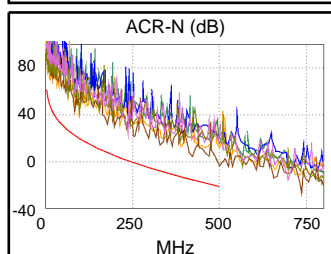

Схема разводки (T568B)
PASS

Наихудш. разн Наихудш. знач

PASS	ОСН.	удал.	ОСН.	удал.
наихудшая пара	36-45	36-45	36-45	36-45
NEXT (dB)	6.3	9.9	6.3	9.9
Част. (МГц)	500.0	499.0	500.0	499.0
Предел (дБ)	27.9	27.9	27.9	27.9
наихудшая пара	36	36	36	36
PS NEXT (dB)	9.3	11.7	9.3	11.7
Част. (МГц)	500.0	476.0	500.0	476.0
Предел (дБ)	24.8	25.2	24.8	25.2

PASS	ОСН.	удал.	ОСН.	удал.
наихудшая пара	36-45	36-45	36-45	45-36
ACR-F (dB)	10.4	10.4	12.5	13.7
Част. (МГц)	2.1	2.0	497.0	498.0
Предел (дБ)	56.7	57.2	9.3	9.3
наихудшая пара	36	36	45	36
PS ACR-F (dB)	12.7	12.6	15.3	14.9
Част. (МГц)	2.8	2.8	498.0	498.0
Предел (дБ)	51.5	51.5	6.3	6.3

PASS	ОСН.	удал.	ОСН.	удал.
наихудшая пара	36-45	36-45	36-45	36-45
ACR-N (dB)	17.6	19.8	17.6	21.3
Част. (МГц)	500.0	83.8	500.0	499.0
Предел (дБ)	-21.4	22.2	-21.4	-21.4
наихудшая пара	45	36	45	45
PS ACR-N (dB)	20.7	20.2	20.7	24.1
Част. (МГц)	500.0	96.5	500.0	499.0
Предел (дБ)	-24.5	16.8	-24.5	-24.4