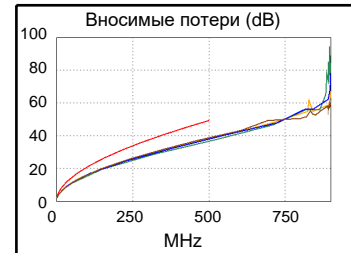

Сводка теста: PASS

Модель: DTX-1800
 S/N основного модуля: 1799031
 S/N удаленного модуля: 1799032
 Основной модуль: DTX-CHA002
 Удаленный модуль: DTX-CHA002

Длина (м), Лимит 100.0	[Пара 78]	86.3
Обосн. задержка (ns), Лимит 555	[Пара 36]	398
Разн. задержок (ns), Лимит 50	[Пара 36]	9
Сопротивл. (Ом)	[Пара 36]	14.1
Вносимые потери Запас (дБ)	[Пара 12]	10.7
Частота (МГц)	[Пара 12]	500.0
Предел (дБ)	[Пара 12]	49.3

Схема разводки (T568B)
PASS

Наихудш. разн Наихудш. знач

PASS	ОСН.	удал.	ОСН.	удал.
наихудшая пара	36-45	36-45	36-45	36-45
NEXT (dB)	8.4	11.6	8.4	11.7
Част. (МГц)	500.0	476.0	500.0	499.0
Предел (дБ)	26.1	26.7	26.1	26.1
наихудшая пара	36	36	36	36
PS NEXT (dB)	11.1	13.1	11.1	13.1
Част. (МГц)	500.0	476.0	500.0	476.0
Предел (дБ)	23.2	23.8	23.2	23.8