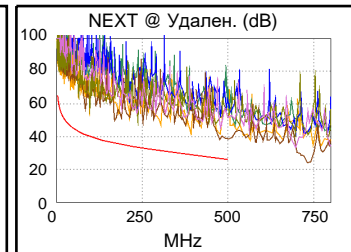

Сводка теста: PASS

Модель: DTX-1800
 S/N основного модуля: 1799031
 S/N удаленного модуля: 1799032
 Основной модуль: DTX-CHA002
 Удаленный модуль: DTX-CHA002

Длина (м), Лимит 100.0	[Пара 78]	86.3
Обосн. задержка (ns), Лимит 555	[Пара 36]	398
Разн. задержок (ns), Лимит 50	[Пара 36]	9
Сопротивл. (Ом)	[Пара 36]	14.1
Вносимые потери Запас (дБ)	[Пара 12]	10.7
Частота (МГц)	[Пара 12]	500.0
Предел (дБ)	[Пара 12]	49.3

Схема разводки (T568B)
PASS

Наихудш. разн Наихудш. знач

PASS	ОСН.	удал.	ОСН.	удал.
наихудшая пара	36-45	36-45	36-45	36-45
NEXT (dB)	8.4	11.6	8.4	11.7
Част. (МГц)	500.0	476.0	500.0	499.0
Предел (дБ)	26.1	26.7	26.1	26.1
наихудшая пара	36	36	36	36
PS NEXT (dB)	11.1	13.1	11.1	13.1
Част. (МГц)	500.0	476.0	500.0	476.0
Предел (дБ)	23.2	23.8	23.2	23.8

PASS	ОСН.	удал.	ОСН.	удал.
наихудшая пара	36-45	36-45	36-45	45-36
ACR-F (dB)	10.4	10.4	12.4	13.6
Част. (МГц)	2.1	2.1	498.0	498.0
Предел (дБ)	56.7	56.7	9.3	9.3
наихудшая пара	36	36	45	36
PS ACR-F (dB)	12.1	12.1	15.2	14.8
Част. (МГц)	1.0	1.0	498.0	498.0
Предел (дБ)	60.3	60.3	6.3	6.3