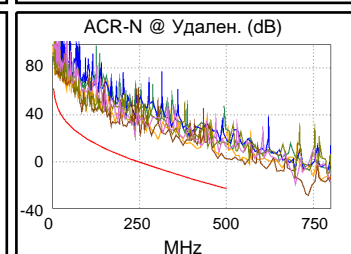

Схема разводки (T568B)
PASS

Наихудш. разн Наихудш. знач

PASS	ОСН.	удал.	ОСН.	удал.
наихудшая пара	36-45	36-45	36-45	36-45
NEXT (dB)	8.4	11.6	8.4	11.7
Част. (МГц)	500.0	476.0	500.0	499.0
Предел (дБ)	26.1	26.7	26.1	26.1
наихудшая пара	36	36	36	36
PS NEXT (dB)	11.1	13.1	11.1	13.1
Част. (МГц)	500.0	476.0	500.0	476.0
Предел (дБ)	23.2	23.8	23.2	23.8

PASS	ОСН.	удал.	ОСН.	удал.
наихудшая пара	36-45	36-45	36-45	45-36
ACR-F (dB)	10.4	10.4	12.4	13.6
Част. (МГц)	2.1	2.1	498.0	498.0
Предел (дБ)	56.7	56.7	9.3	9.3
наихудшая пара	36	36	45	36
PS ACR-F (dB)	12.1	12.1	15.2	14.8
Част. (МГц)	1.0	1.0	498.0	498.0
Предел (дБ)	60.3	60.3	6.3	6.3

-	ОСН.	удал.	ОСН.	удал.
наихудшая пара	36-45	36-45	36-45	36-45
ACR-N (dB)	18.2	19.8	19.6	23.0
Част. (МГц)	334.0	83.8	500.0	499.0
Предел (дБ)	-8.7	22.2	-23.2	-23.1
наихудшая пара	36	36	45	45
PS ACR-N (dB)	20.8	20.2	22.5	25.7
Част. (МГц)	96.8	96.5	500.0	499.0
Предел (дБ)	16.8	16.8	-26.1	-26.0