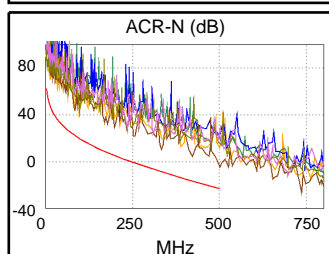

Схема разводки (T568B)
PASS

Наихудш. разн Наихудш. знач

PASS	ОСН.	удал.	ОСН.	удал.
наихудшая пара	36-45	36-45	36-45	36-45
NEXT (dB)	8.4	11.6	8.4	11.7
Част. (МГц)	500.0	476.0	500.0	499.0
Предел (дБ)	26.1	26.7	26.1	26.1
наихудшая пара	36	36	36	36
PS NEXT (dB)	11.1	13.1	11.1	13.1
Част. (МГц)	500.0	476.0	500.0	476.0
Предел (дБ)	23.2	23.8	23.2	23.8

PASS	ОСН.	удал.	ОСН.	удал.
наихудшая пара	36-45	36-45	36-45	45-36
ACR-F (dB)	10.4	10.4	12.4	13.6
Част. (МГц)	2.1	2.1	498.0	498.0
Предел (дБ)	56.7	56.7	9.3	9.3
наихудшая пара	36	36	45	36
PS ACR-F (dB)	12.1	12.1	15.2	14.8
Част. (МГц)	1.0	1.0	498.0	498.0
Предел (дБ)	60.3	60.3	6.3	6.3

-	ОСН.	удал.	ОСН.	удал.
наихудшая пара	36-45	36-45	36-45	36-45
ACR-N (dB)	18.2	19.8	19.6	23.0
Част. (МГц)	334.0	83.8	500.0	499.0
Предел (дБ)	-8.7	22.2	-23.2	-23.1
наихудшая пара	36	36	45	45
PS ACR-N (dB)	20.8	20.2	22.5	25.7
Част. (МГц)	96.8	96.5	500.0	499.0
Предел (дБ)	16.8	16.8	-26.1	-26.0