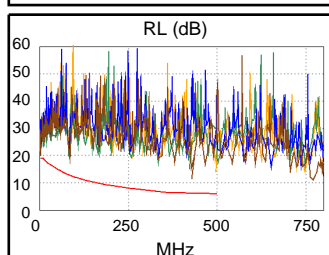

PASS	ОСН.	удал.	ОСН.	удал.
наихудшая пара	36	78	78	78
RL (dB)	5.7	6.1	7.5	6.2
Част. (МГц)	4.1	4.4	430.0	171.5
Предел (дБ)	19.0	19.0	6.0	9.7