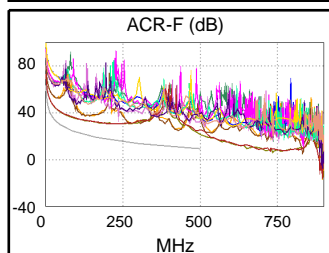

Схема разводки (T568B)
PASS

Наихудш. разн Наихудш. знач

PASS	ОСН.	удал.	ОСН.	удал.
наихудшая пара	36-45	36-45	36-45	36-45
NEXT (dB)	8.4	11.6	8.4	11.7
Част. (МГц)	500.0	476.0	500.0	499.0
Предел (дБ)	26.1	26.7	26.1	26.1
наихудшая пара	36	36	36	36
PS NEXT (dB)	11.1	13.1	11.1	13.1
Част. (МГц)	500.0	476.0	500.0	476.0
Предел (дБ)	23.2	23.8	23.2	23.8

PASS	ОСН.	удал.	ОСН.	удал.
наихудшая пара	36-45	36-45	36-45	45-36
ACR-F (dB)	10.4	10.4	12.4	13.6
Част. (МГц)	2.1	2.1	498.0	498.0
Предел (дБ)	56.7	56.7	9.3	9.3
наихудшая пара	36	36	45	36
PS ACR-F (dB)	12.1	12.1	15.2	14.8
Част. (МГц)	1.0	1.0	498.0	498.0
Предел (дБ)	60.3	60.3	6.3	6.3

-	ОСН.	удал.	ОСН.	удал.
наихудшая пара	36-45	36-45	36-45	36-45
ACR-N (dB)	18.2	19.8	19.6	23.0
Част. (МГц)	334.0	83.8	500.0	499.0
Предел (дБ)	-8.7	22.2	-23.2	-23.1
наихудшая пара	36	36	45	45
PS ACR-N (dB)	20.8	20.2	22.5	25.7
Част. (МГц)	96.8	96.5	500.0	499.0
Предел (дБ)	16.8	16.8	-26.1	-26.0