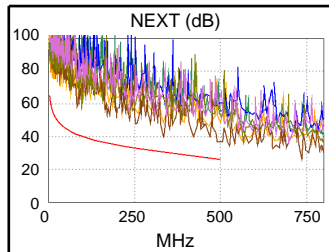

Сводка теста: PASS

Модель: DTX-1800
 S/N основного модуля: 1799031
 S/N удаленного модуля: 1799032
 Основной модуль: DTX-CHA002
 Удаленный модуль: DTX-CHA002

Длина (м), Лимит 100.0	[Пара 78]	86.3
Обосн. задержка (ns), Лимит 555	[Пара 36]	398
Разн. задержок (ns), Лимит 50	[Пара 36]	9
Сопротивл. (Ом)	[Пара 36]	14.1
Вносимые потери Запас (дБ)	[Пара 12]	10.7
Частота (МГц)	[Пара 12]	500.0
Предел (дБ)	[Пара 12]	49.3

Схема разводки (T568B)
PASS

Наихудш. разн Наихудш. знач

PASS	ОСН.	удал.	ОСН.	удал.
наихудшая пара	36-45	36-45	36-45	36-45
NEXT (dB)	8.4	11.6	8.4	11.7
Част. (МГц)	500.0	476.0	500.0	499.0
Предел (дБ)	26.1	26.7	26.1	26.1
наихудшая пара	36	36	36	36
PS NEXT (dB)	11.1	13.1	11.1	13.1
Част. (МГц)	500.0	476.0	500.0	476.0
Предел (дБ)	23.2	23.8	23.2	23.8

PASS	ОСН.	удал.	ОСН.	удал.
наихудшая пара	36-45	36-45	36-45	45-36
ACR-F (dB)	10.4	10.4	12.4	13.6
Част. (МГц)	2.1	2.1	498.0	498.0
Предел (дБ)	56.7	56.7	9.3	9.3
наихудшая пара	36	36	45	36
PS ACR-F (dB)	12.1	12.1	15.2	14.8
Част. (МГц)	1.0	1.0	498.0	498.0
Предел (дБ)	60.3	60.3	6.3	6.3