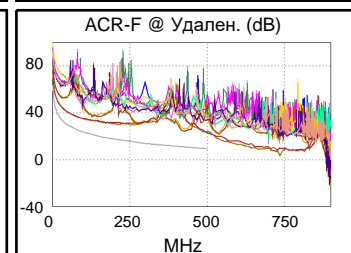

Схема разводки (T568B)
PASS

Наихудш. разн Наихудш. знач

PASS	ОСН.	удал.	ОСН.	удал.
наихудшая пара	36-45	36-45	36-45	36-45
NEXT (dB)	8.4	11.6	8.4	11.7
Част. (МГц)	500.0	476.0	500.0	499.0
Предел (дБ)	26.1	26.7	26.1	26.1
наихудшая пара	36	36	36	36
PS NEXT (dB)	11.1	13.1	11.1	13.1
Част. (МГц)	500.0	476.0	500.0	476.0
Предел (дБ)	23.2	23.8	23.2	23.8

PASS	ОСН.	удал.	ОСН.	удал.
наихудшая пара	36-45	36-45	36-45	45-36
ACR-F (dB)	10.4	10.4	12.4	13.6
Част. (МГц)	2.1	2.1	498.0	498.0
Предел (дБ)	56.7	56.7	9.3	9.3
наихудшая пара	36	36	45	36
PS ACR-F (dB)	12.1	12.1	15.2	14.8
Част. (МГц)	1.0	1.0	498.0	498.0
Предел (дБ)	60.3	60.3	6.3	6.3

-	ОСН.	удал.	ОСН.	удал.
наихудшая пара	36-45	36-45	36-45	36-45
ACR-N (dB)	18.2	19.8	19.6	23.0
Част. (МГц)	334.0	83.8	500.0	499.0
Предел (дБ)	-8.7	22.2	-23.2	-23.1
наихудшая пара	36	36	45	45
PS ACR-N (dB)	20.8	20.2	22.5	25.7
Част. (МГц)	96.8	96.5	500.0	499.0
Предел (дБ)	16.8	16.8	-26.1	-26.0