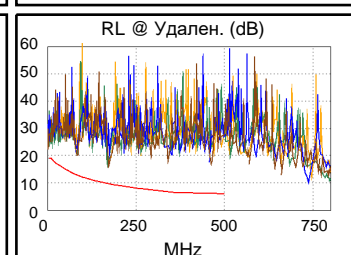

PASS	ОСН.	удал.	ОСН.	удал.
наихудшая пара	36	78	78	78
RL (dB)	5.7	6.1	7.5	6.2
Част. (МГц)	4.1	4.4	430.0	171.5
Предел (дБ)	19.0	19.0	6.0	9.7